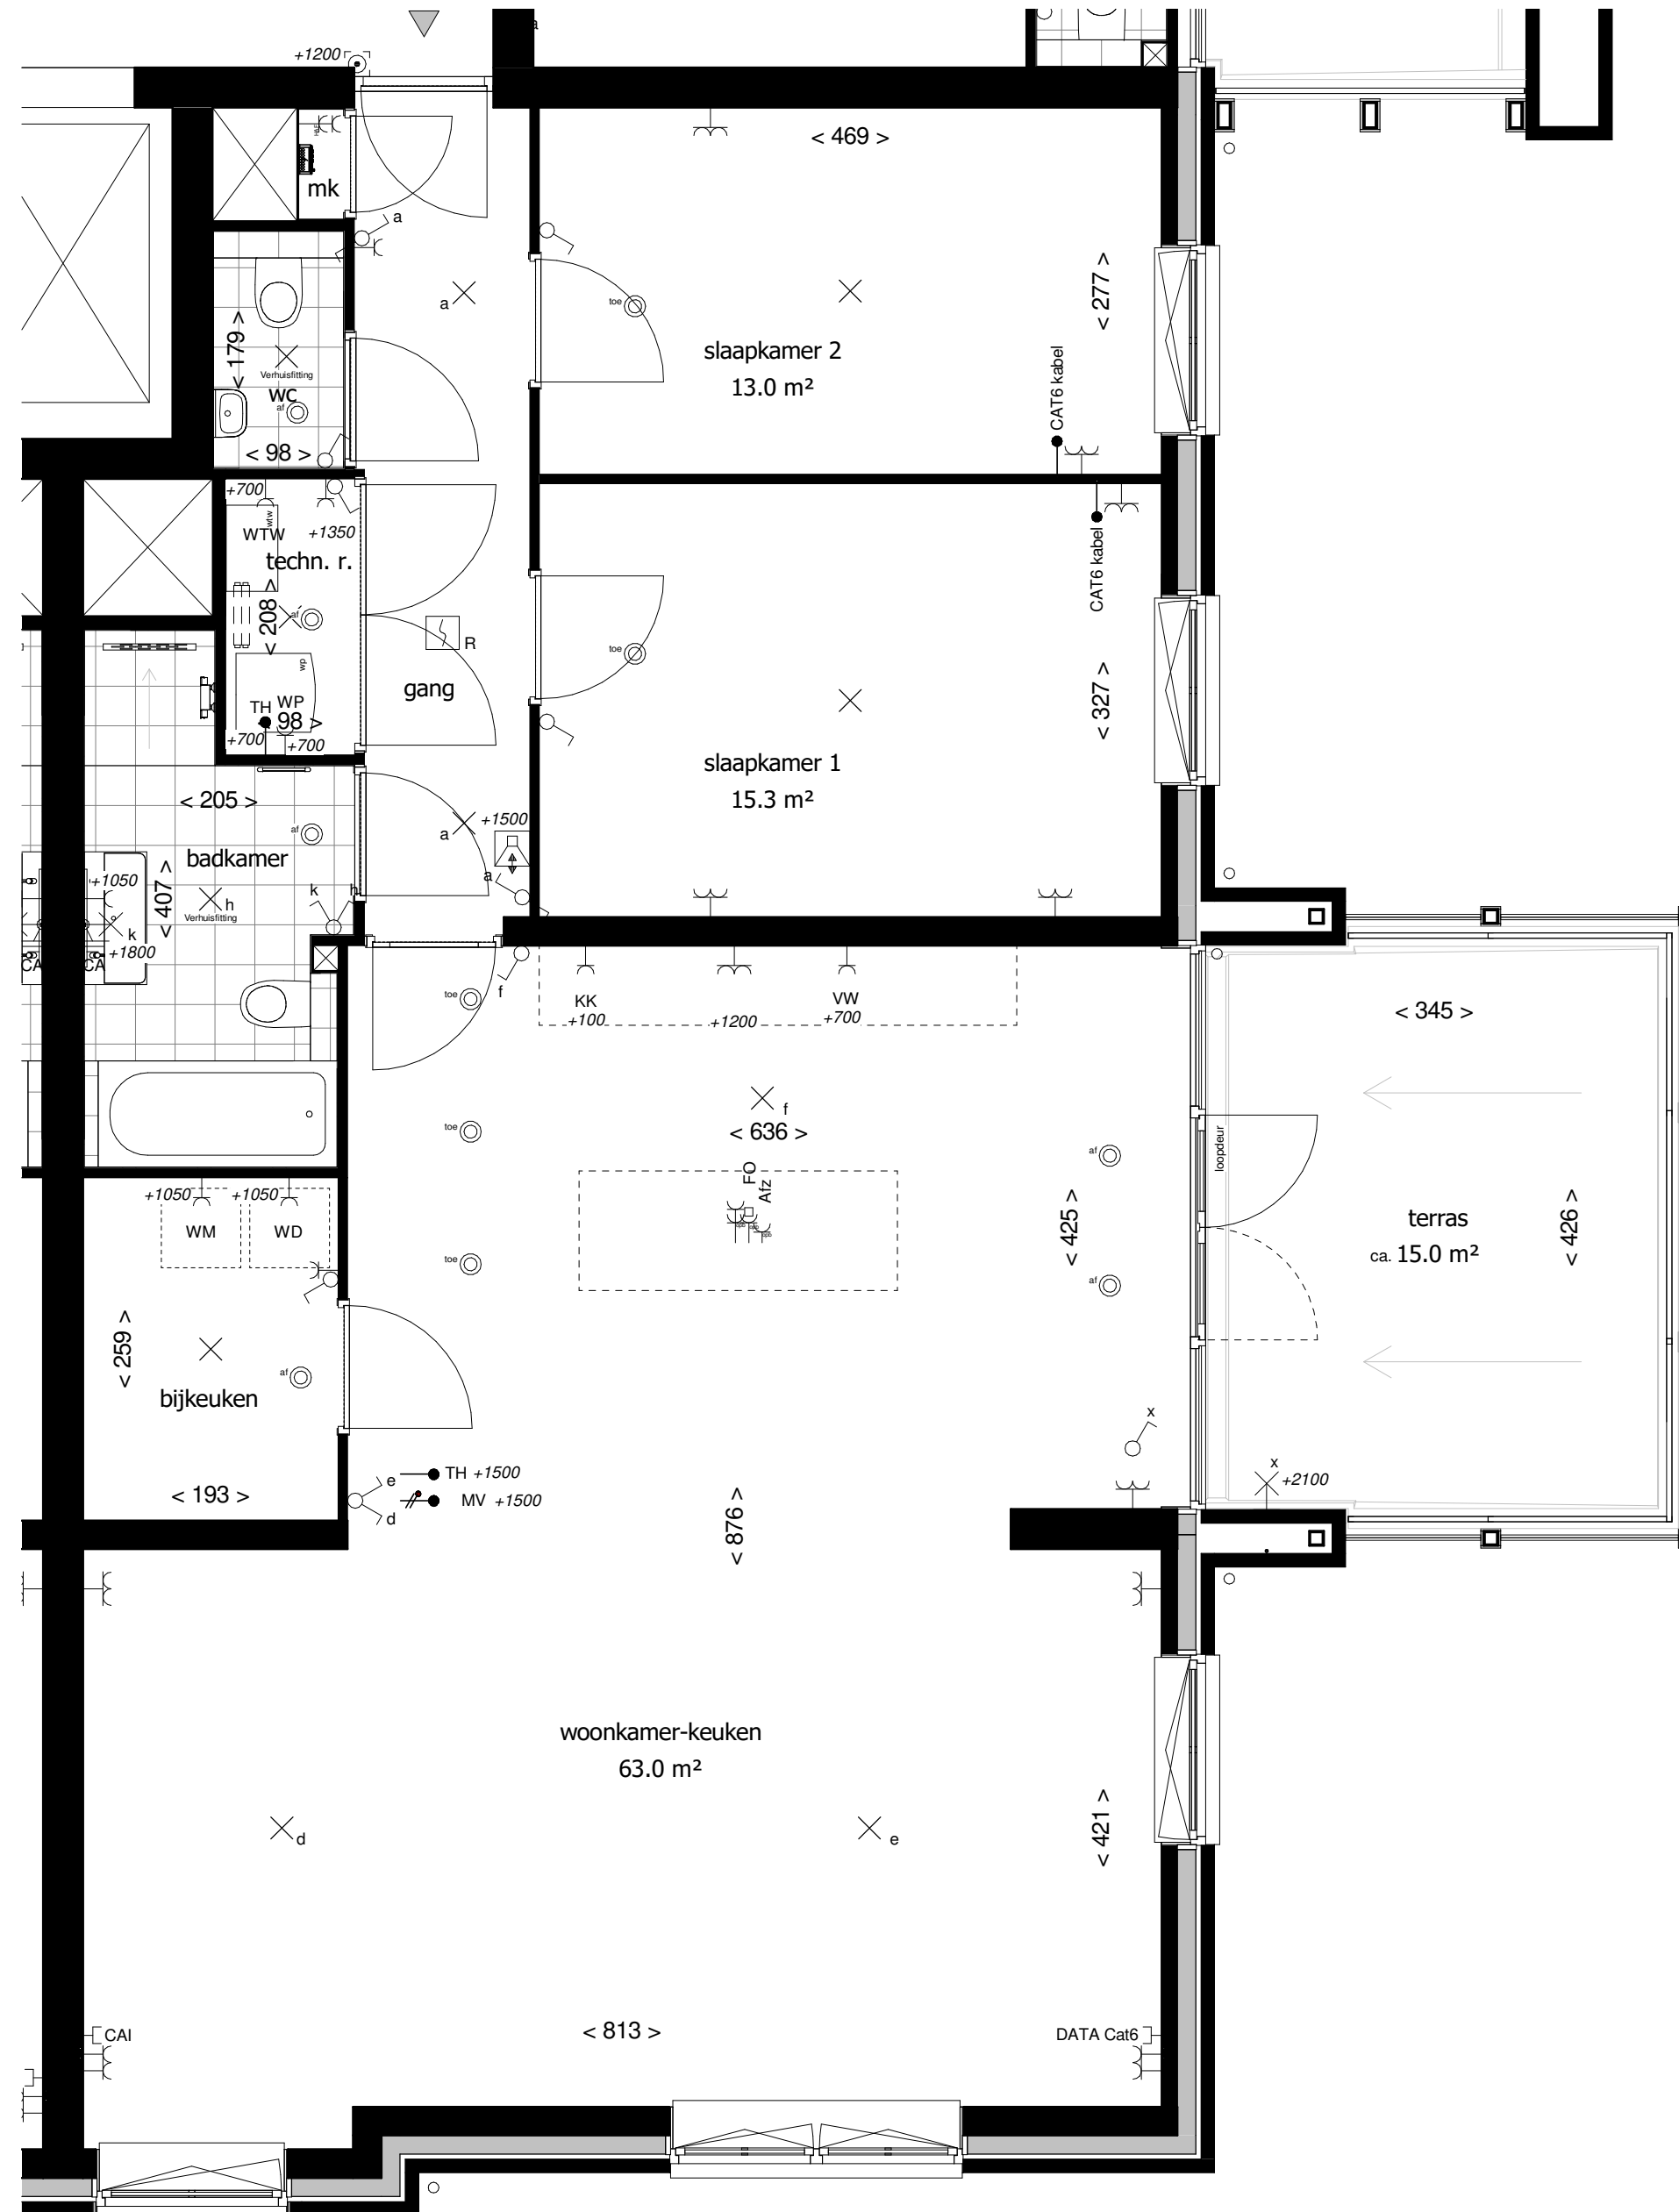

## Algemeen

- alle maten zijn circa maten / alle maten zijn aangegeven in centimeters (cm)
- kleuren zijn indicatief en kunnen afwijken van de werkelijkheid
- de installatiepunten kunnen om technische redenen nog aan wijzigingen onderhevig zijn
- bij de 3e en 4e verdieping is de maatvoering ter plaatsen van schuine dakvlakken aangegeven tot de lijn op 150cm +vloerpeil