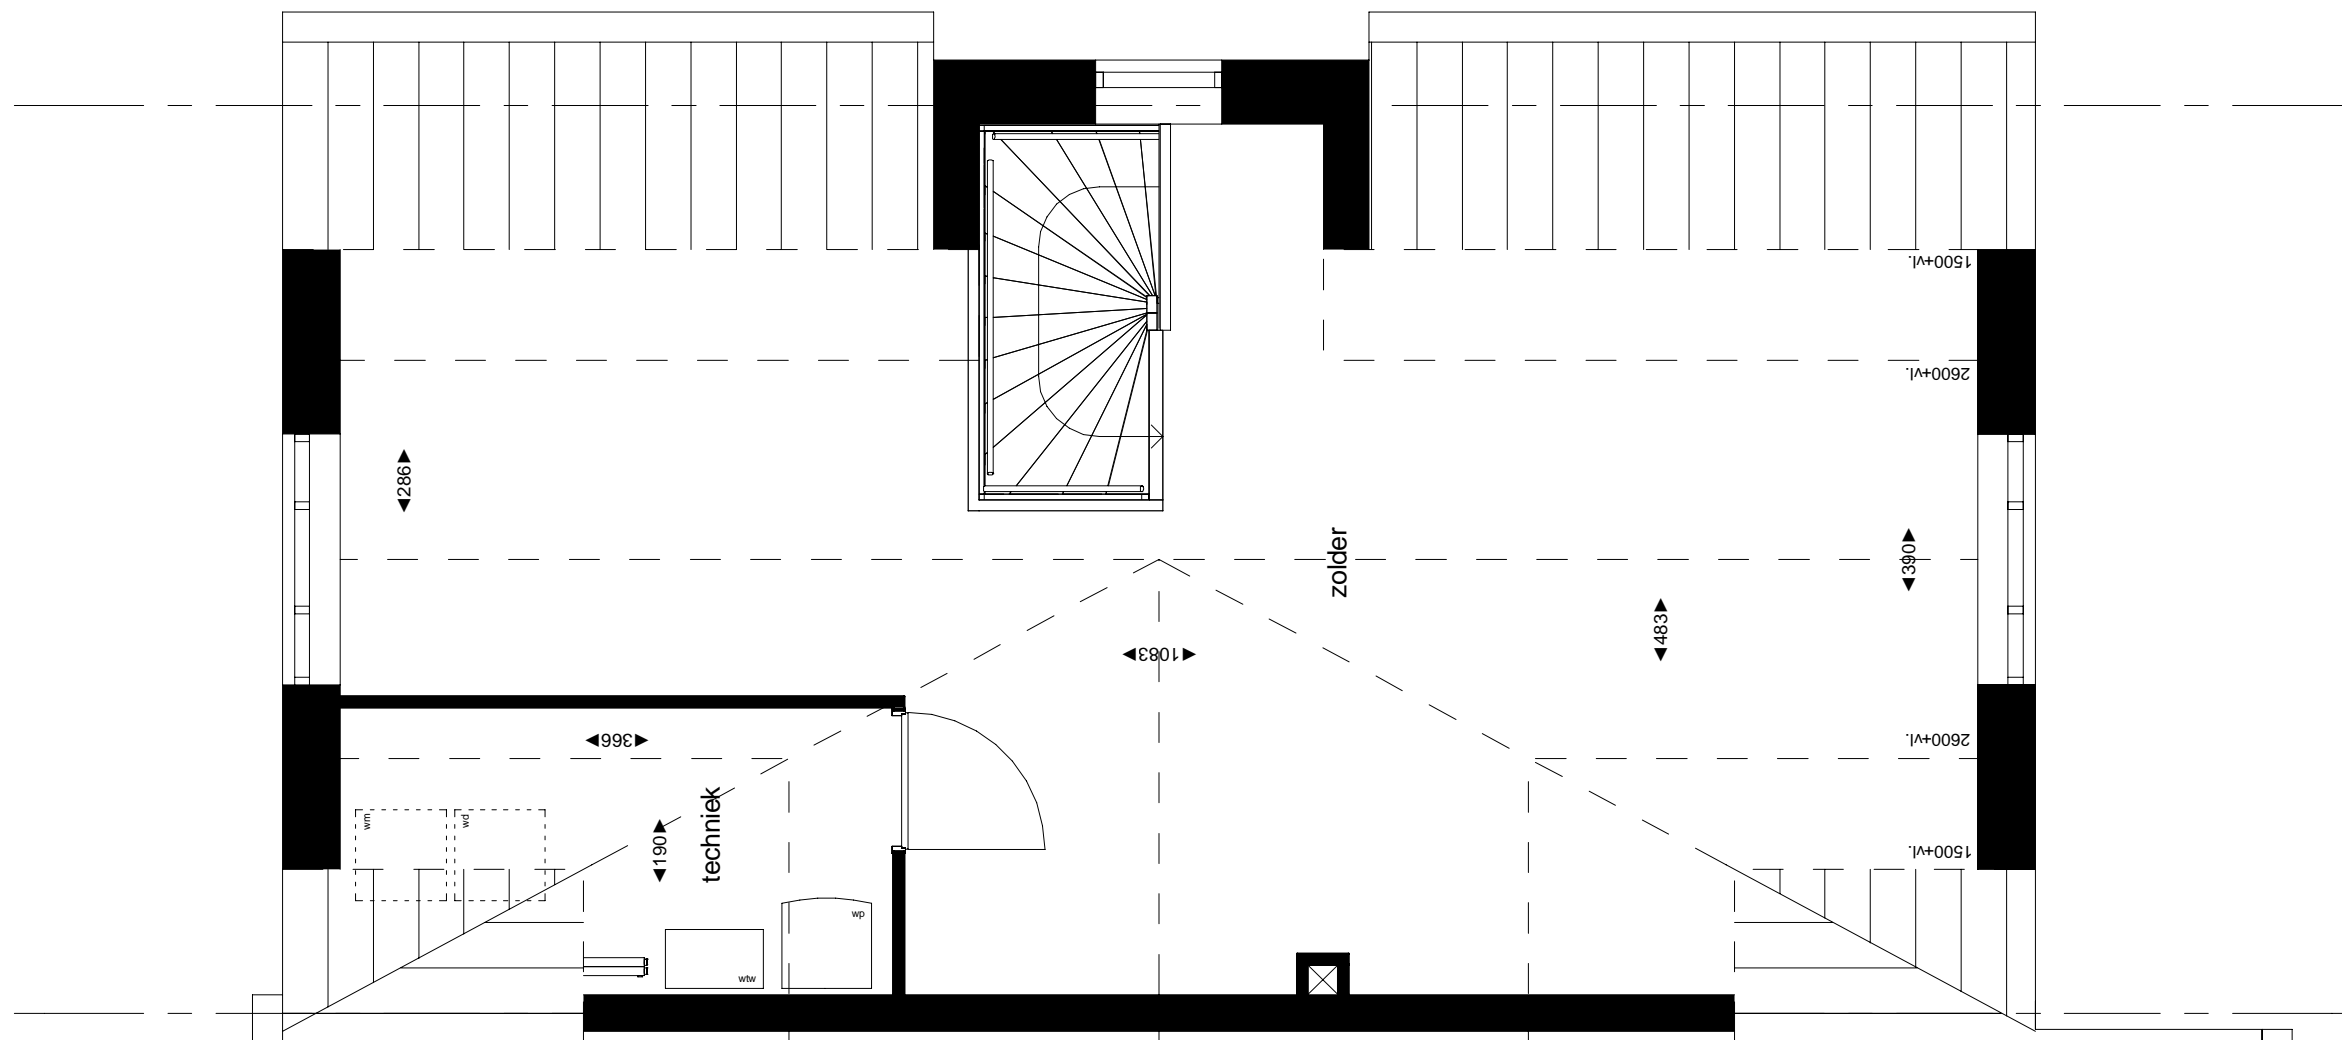

kroon & de koning Postbus 267 3330 AG Zwijndrecht Tel: 078 - 6121511 Fax: 078 - 6120321 www.kroondekoning.nl info@kroondekoning.nl	Wijz.	Datum
	0	15-06-2020
Project:	Triangel Noord Waddinxveen	A
Projectnr:	26380	B
Omschrijving:	Verkooptekening Bouwnummer 38 - verdieping 2	Schaal: 1 : 50
		TEK.NR: VK-382