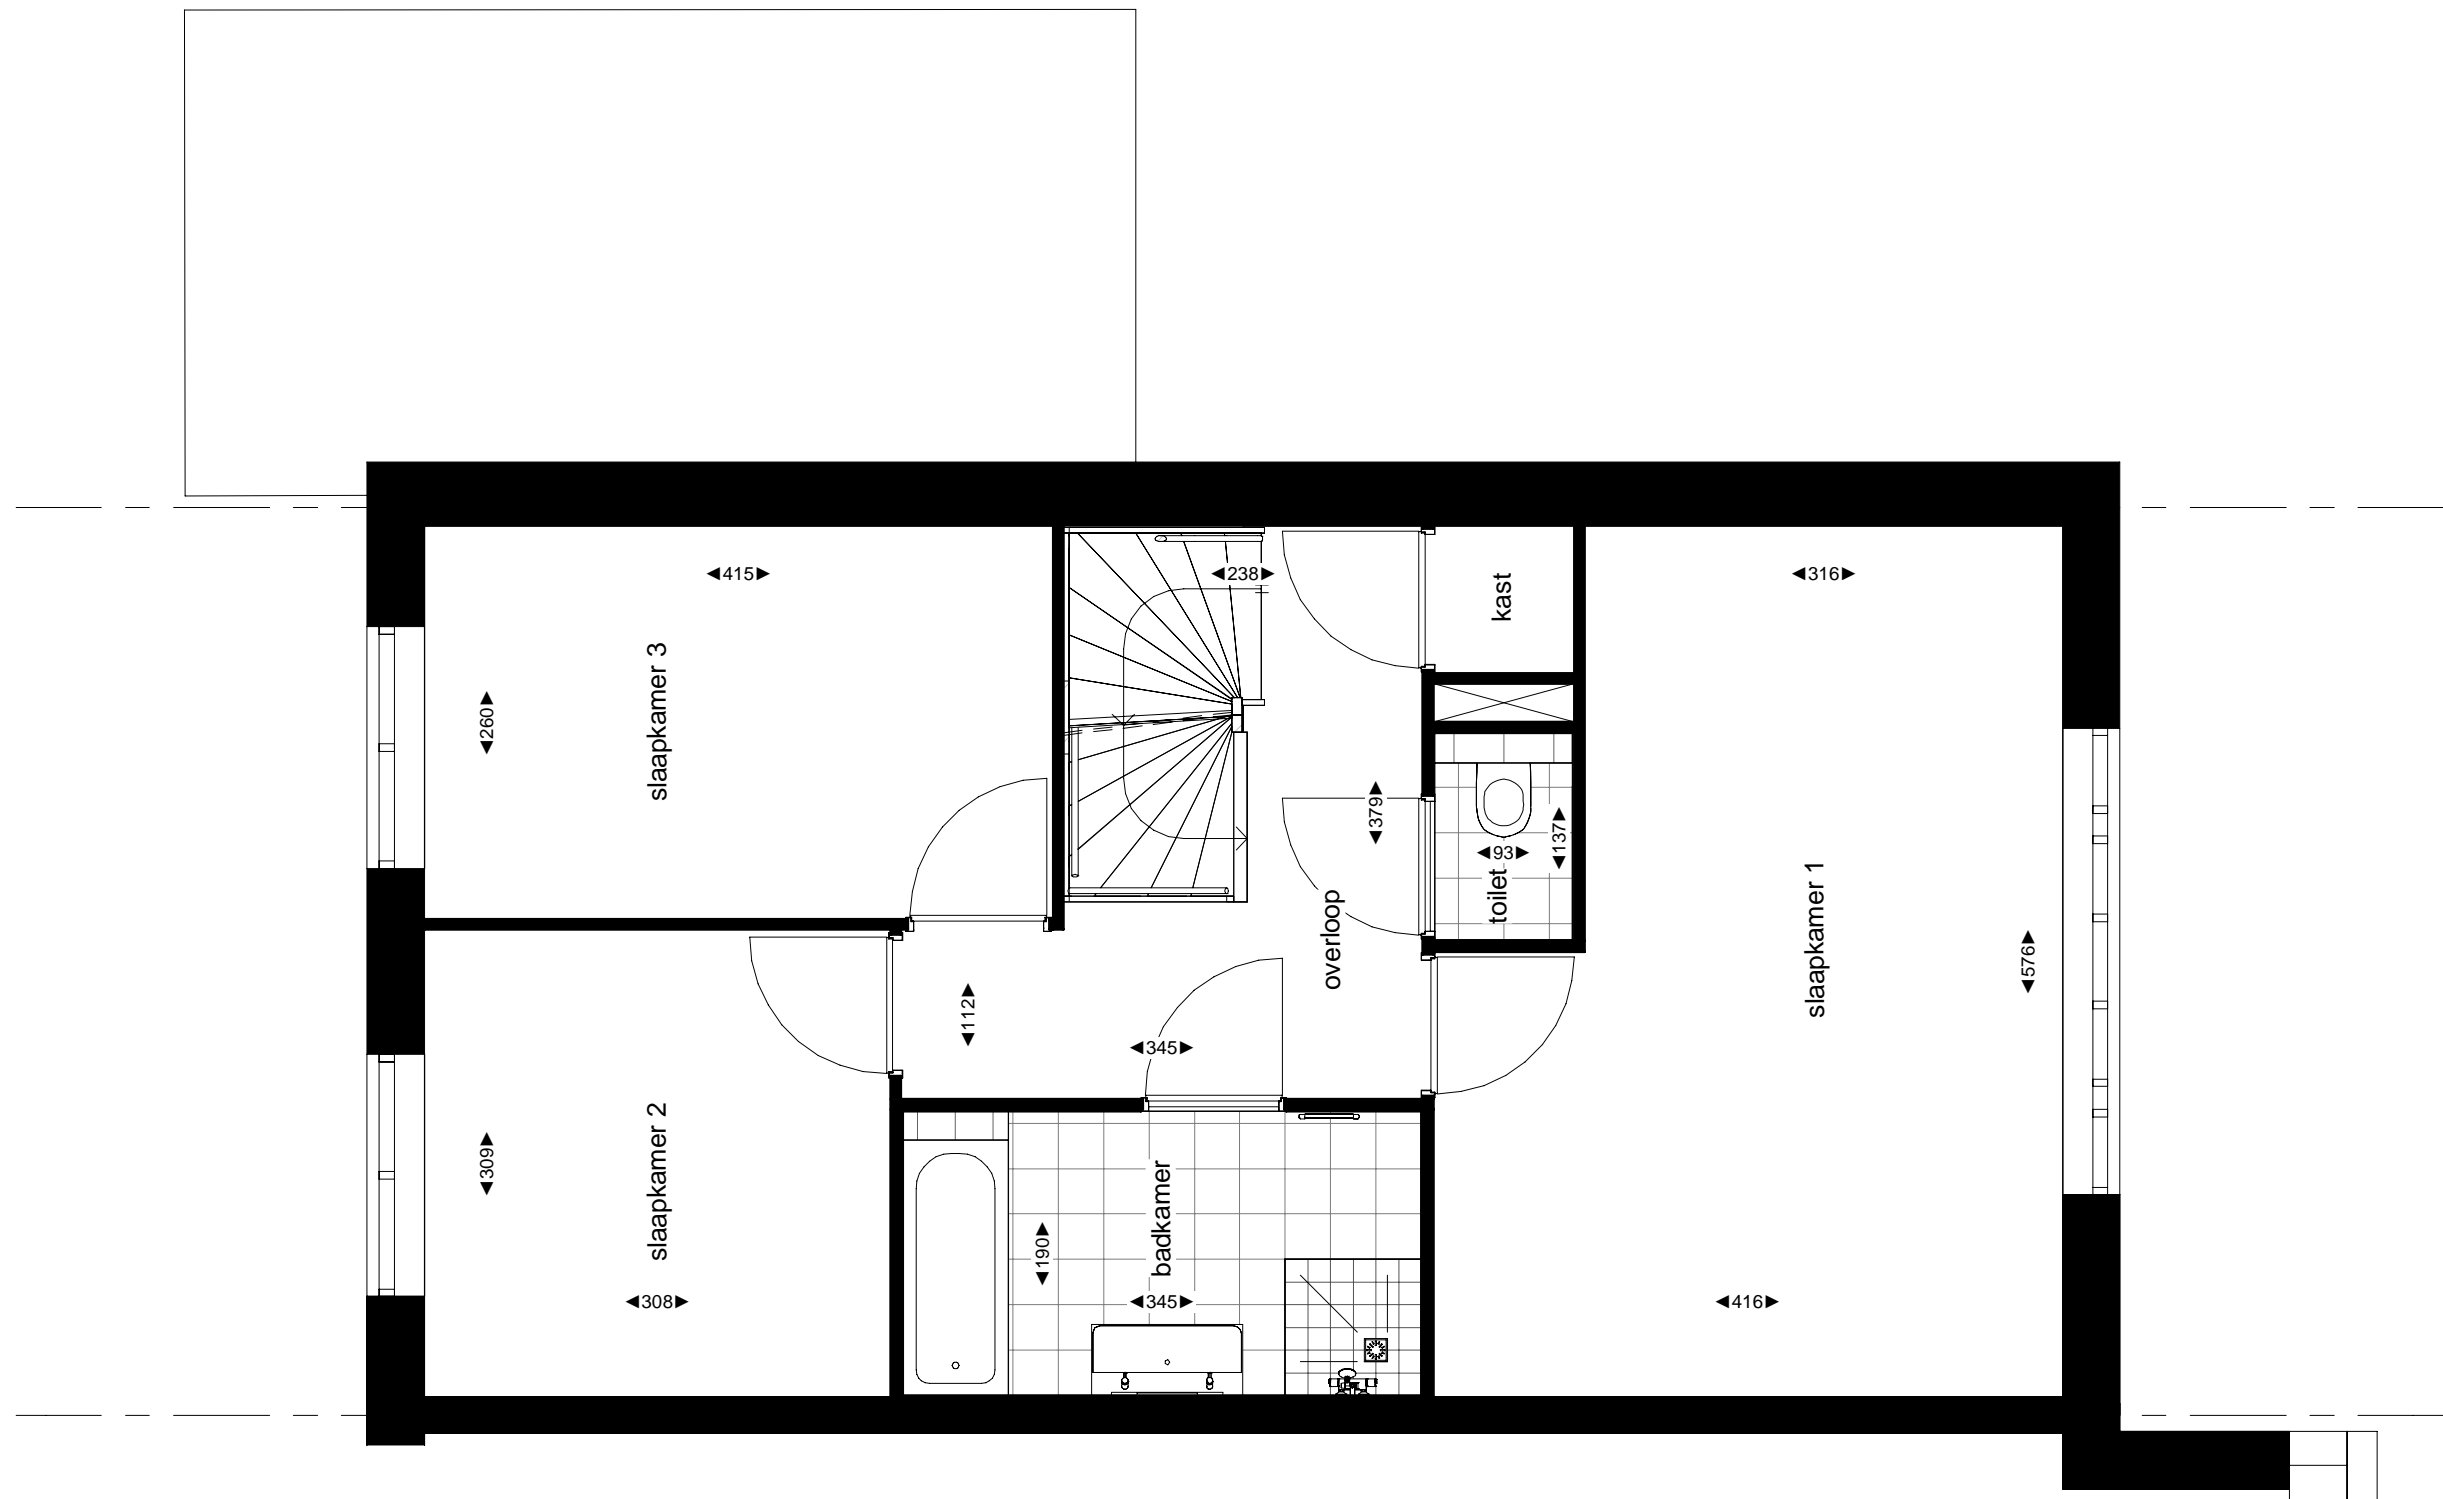

 <b>kroon &amp; de koning</b> Postbus 267 3330 AG Zwijndrecht Tel: 078 - 6121511 Fax: 078 - 6120321 www.kroondekoning.nl info@kroondekoning.nl	Wijz.	Datum
	0	15-06-2020
Project:	Triangel Noord Waddinxveen	
Projectnr:	26380	Schaal: 1 : 50
Omschrijving:	Verkooptekening Bouwnummer 38 - begane grond	TEK.NR: VK-380

 <b>kroon &amp; de koning</b> <small>Postbus 267 3330 AG Zwijndrecht          Tel: 078 - 6121511 Fax: 078 - 6120321          www.kroondekoning.nl info@kroondekoning.nl</small>	Wijz.	Datum
	0	15-06-2020
	A	
Project:	Triangel Noord Waddinxveen	
Projectnr:	26380	Schaal: 1 : 50
Omschrijving:	Verkooptekening Bouwnummer 38 - verdieping 1	TEK.NR: <b>VK-381</b>