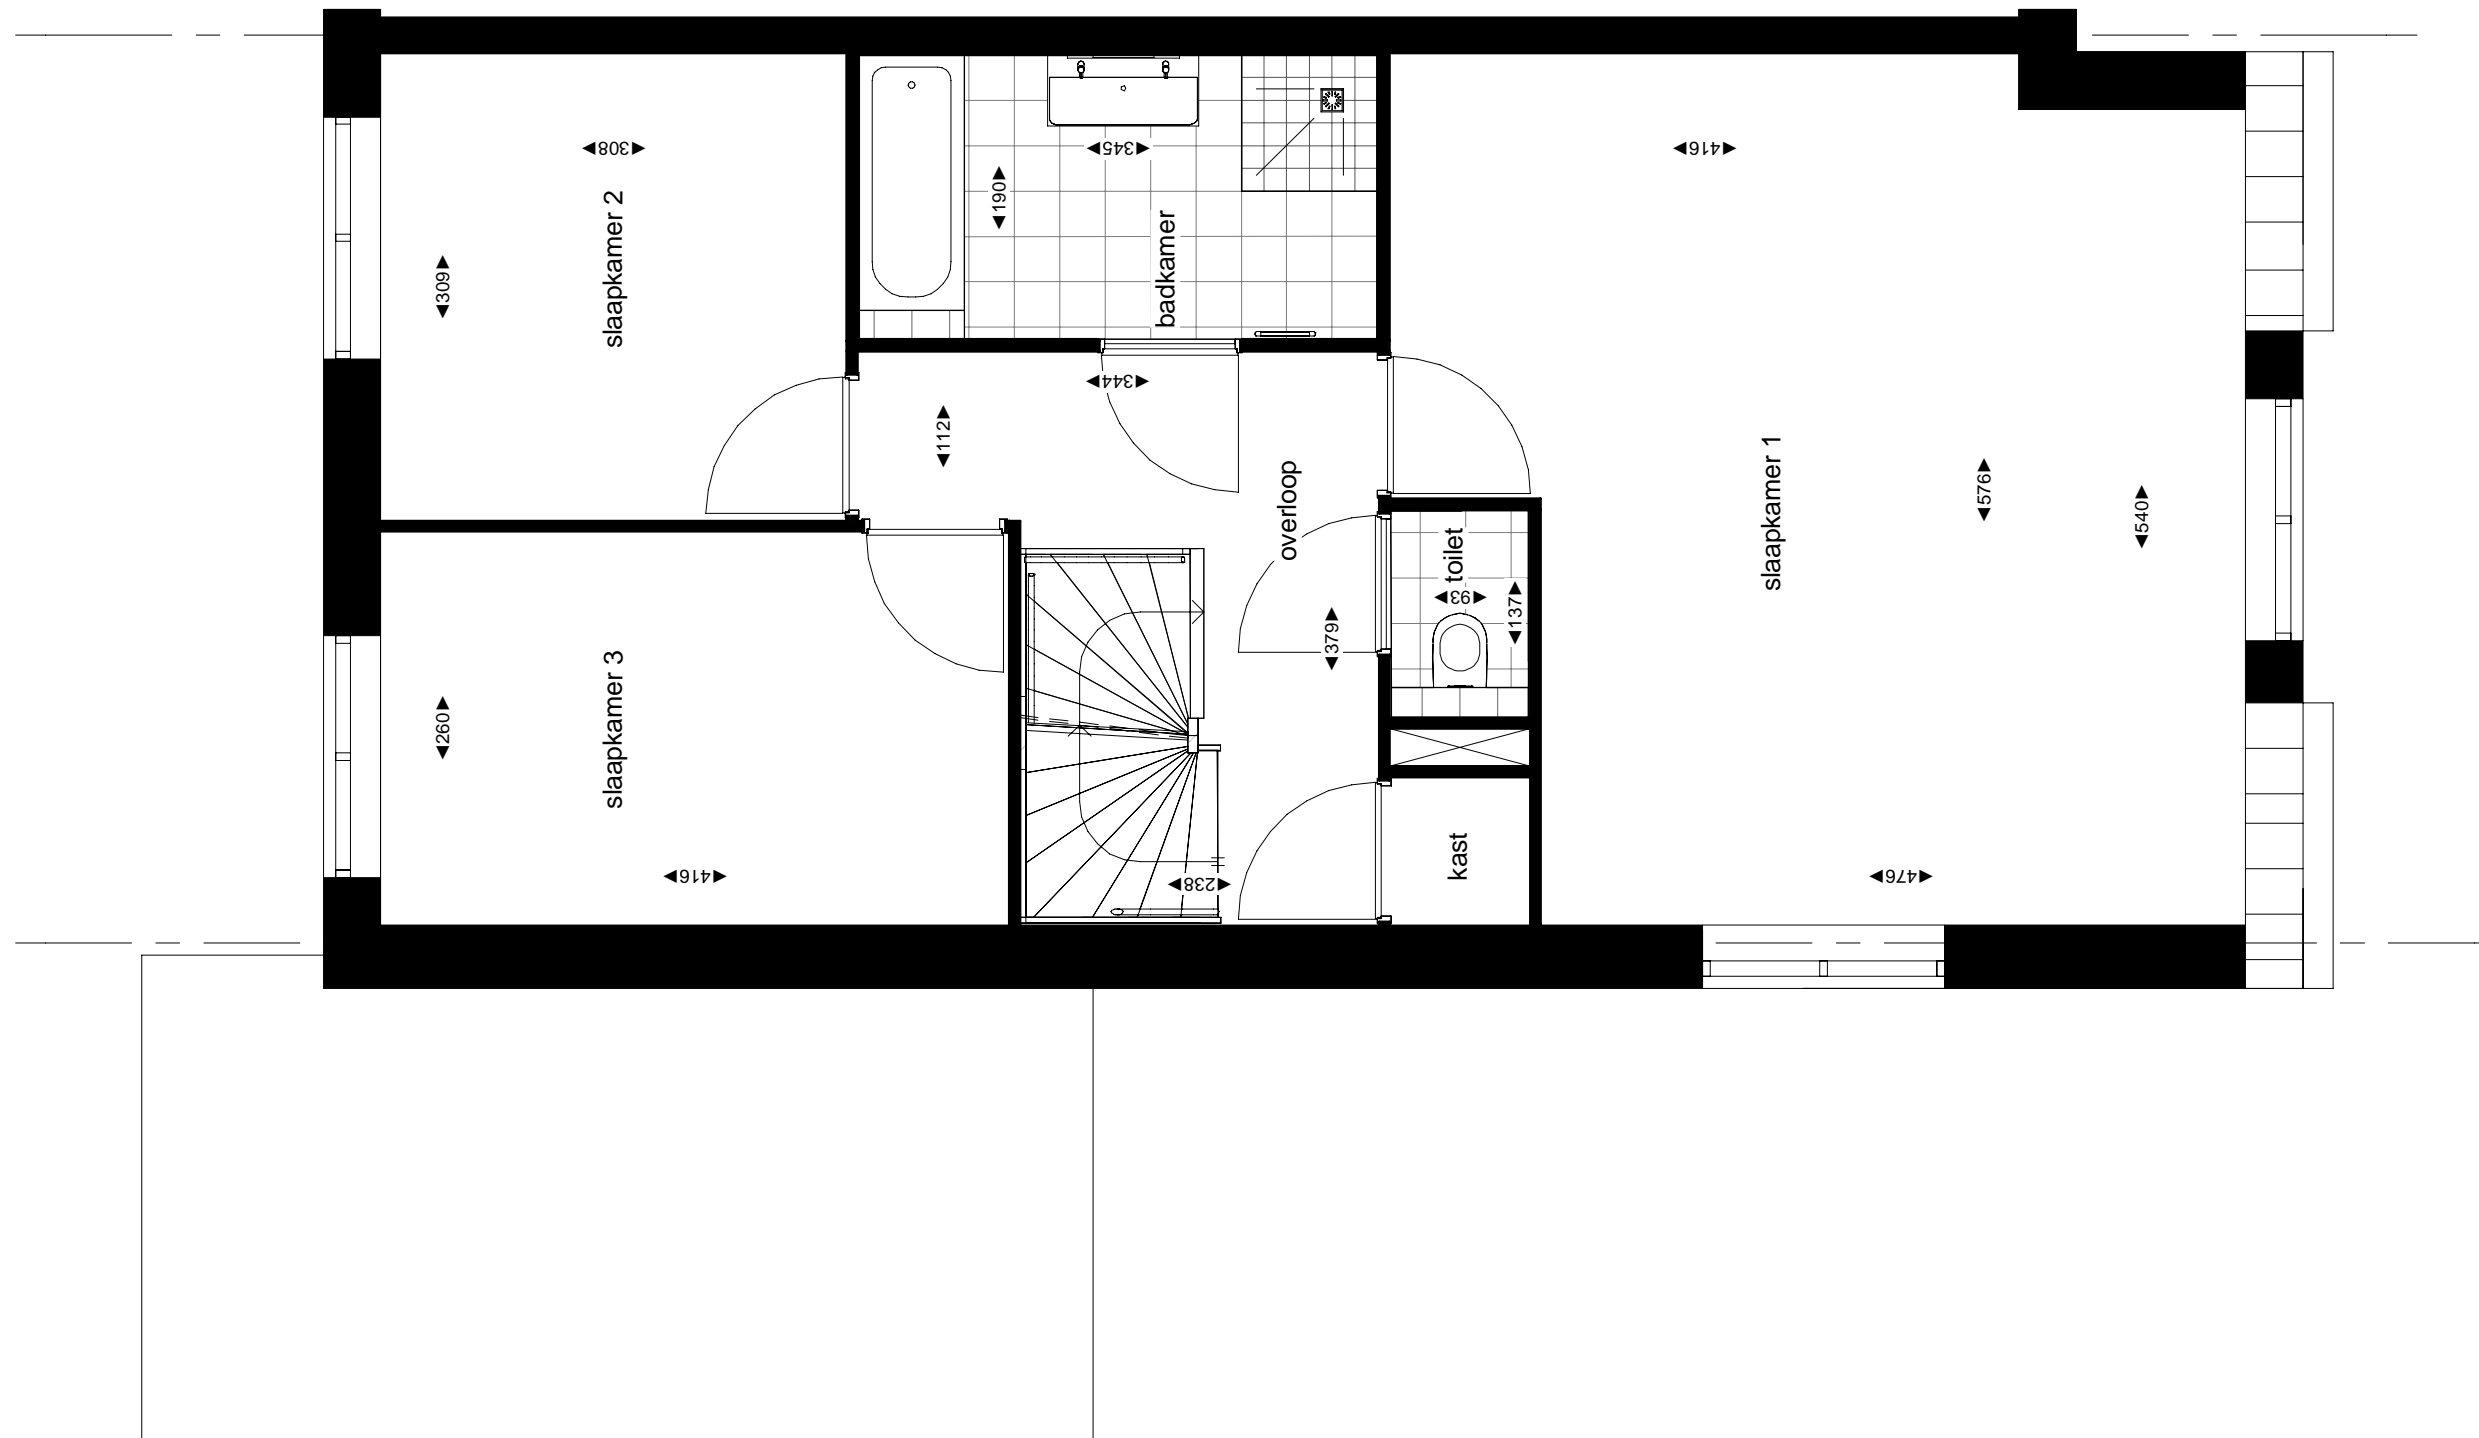

 <b>kroon &amp; de koning</b> Postbus 267 3330 AG Zwijndrecht Tel: 078 - 6121511 Fax: 078 - 6120321 www.kroondekoning.nl info@kroondekoning.nl	Wijz.	Datum
	0	15-06-2020
Project:	Triangel Noord Waddinxveen	A
Projectnr:	26380	B
Omschrijving:	Verkooptekening Bouwnummer 35 - begane grond	Schaal: 1 : 50
		TEK.NR: VK-350

 <b>kroon &amp; de koning</b> <small>Postbus 267 3330 AG Zwijndrecht          Tel: 078 - 6121511 Fax: 078 - 6120321          www.kroondekoning.nl info@kroondekoning.nl</small>	Wijz.	Datum
	0	15-06-2020
	A	
Project:	Triangel Noord Waddinxveen	
Projectnr:	26380	Schaal: 1 : 50
Omschrijving:	Verkooptekening Bouwnummer 35 - verdieping 1	TEK.NR: <b>VK-351</b>