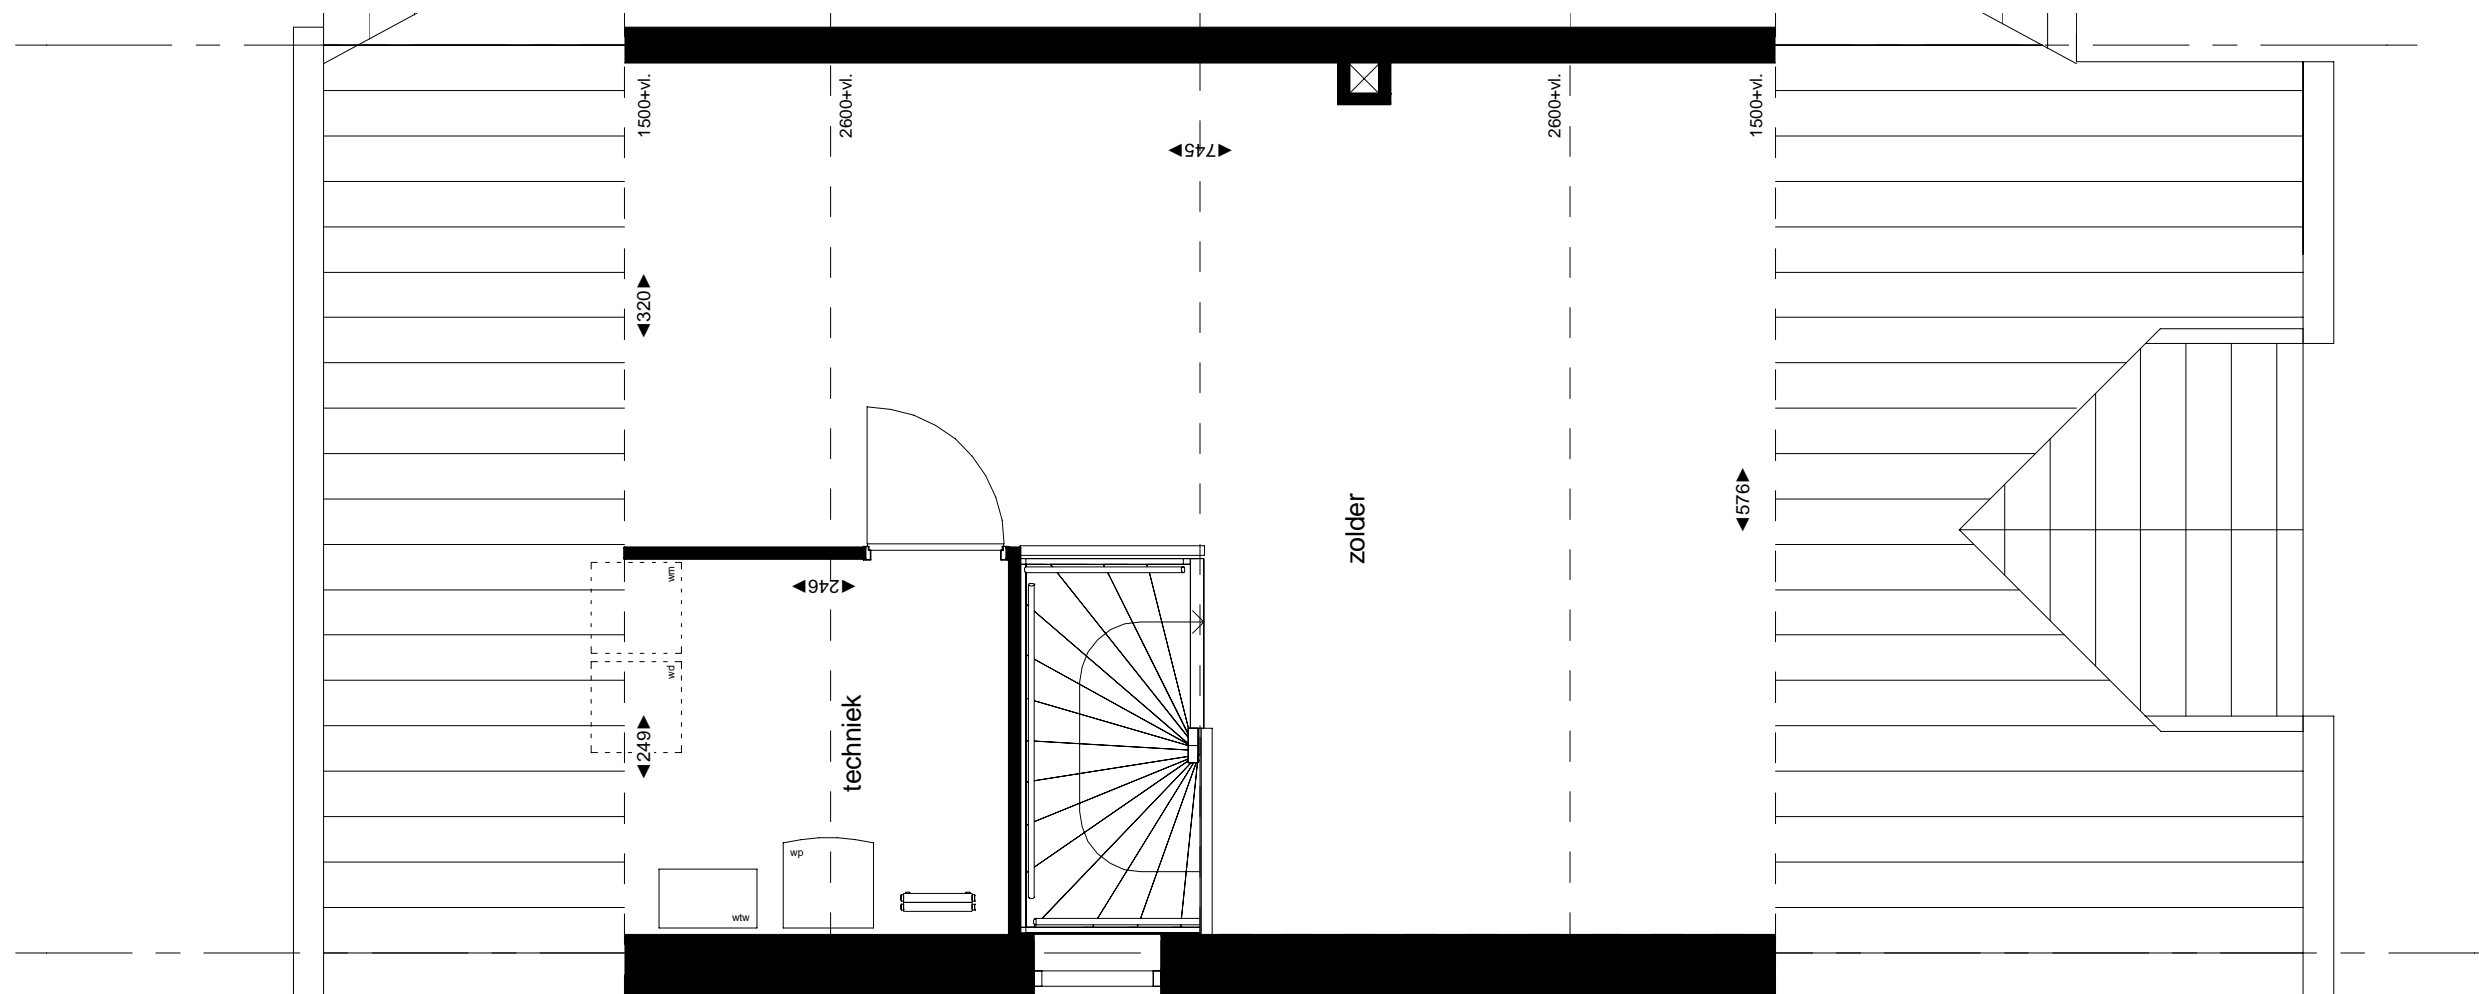

 <b>kroon &amp; de koning</b> Postbus 267 3330 AG Zwijndrecht Tel: 078 - 6121511 Fax: 078 - 6120321 www.kroondekoning.nl info@kroondekoning.nl	Wijz.	Datum
	0	15-06-2020
Project:	Triangel Noord Waddinxveen	A
Projectnr:	26380	B
Omschrijving:	Verkooptekening Bouwnummer 35 - begane grond	Schaal: 1 : 50
		TEK.NR: VK-350

 <b>kroon &amp; de koning</b> <small>Postbus 267 3330 AG Zwijndrecht          Tel: 078 - 6121511 Fax: 078 - 6120321          www.kroondekoning.nl info@kroondekoning.nl</small>	Wijz.	Datum
	0	15-06-2020
	A	
Project:	Triangel Noord Waddinxveen	
Projectnr:	26380	Schaal: 1 : 50
Omschrijving:	Verkooptekening Bouwnummer 35 - verdieping 1	TEK.NR: <b>VK-351</b>