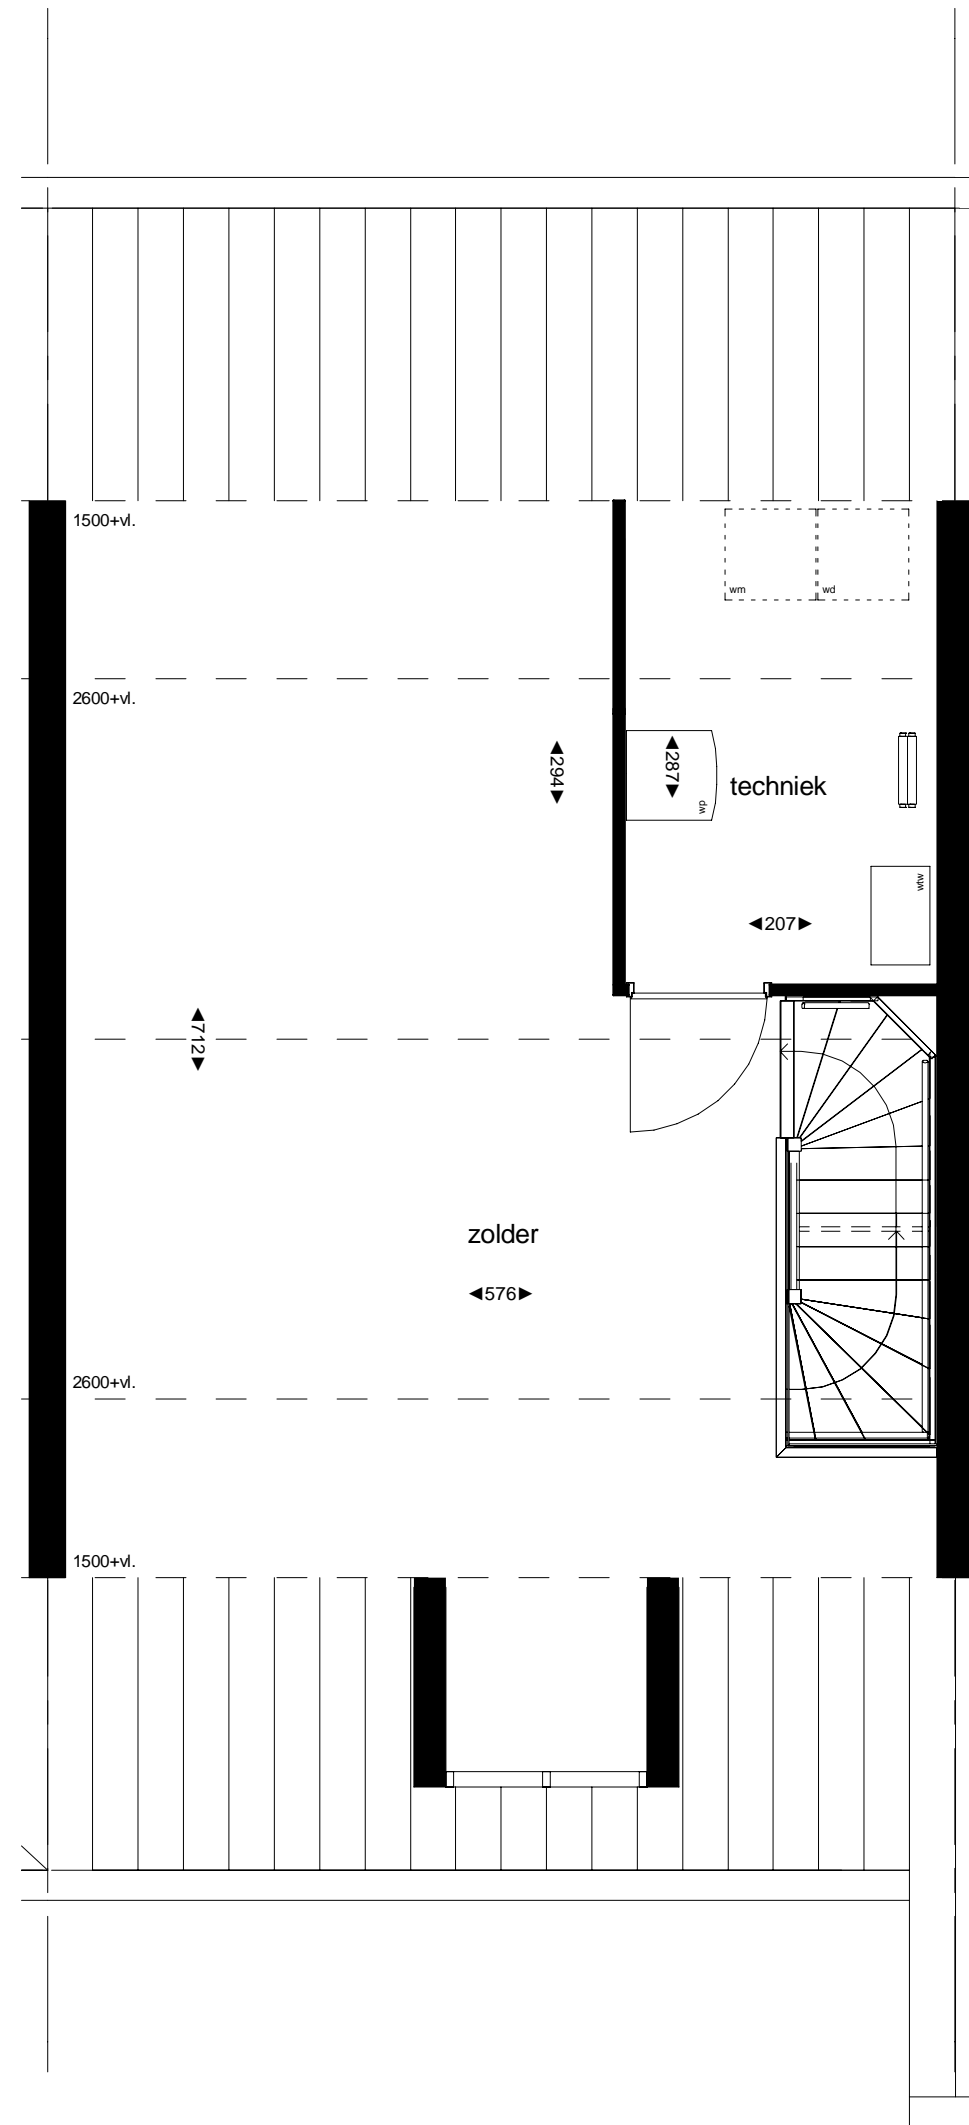

kroon & de koning Postbus 267 3330 AG Zwijndrecht Tel: 078 - 6121511 Fax: 078 - 6120321 www.kroondekoning.nl info@kroondekoning.nl	Wijz.	Datum
	0	15-06-2020
	A	
Project:	Triangel Noord Waddinxveen	
Projectnr:	26380	Schaal: 1 : 50
Omschrijving:	Verkooptekening Bouwnummer 25 - verdieping 2	TEK.NR: VK-252