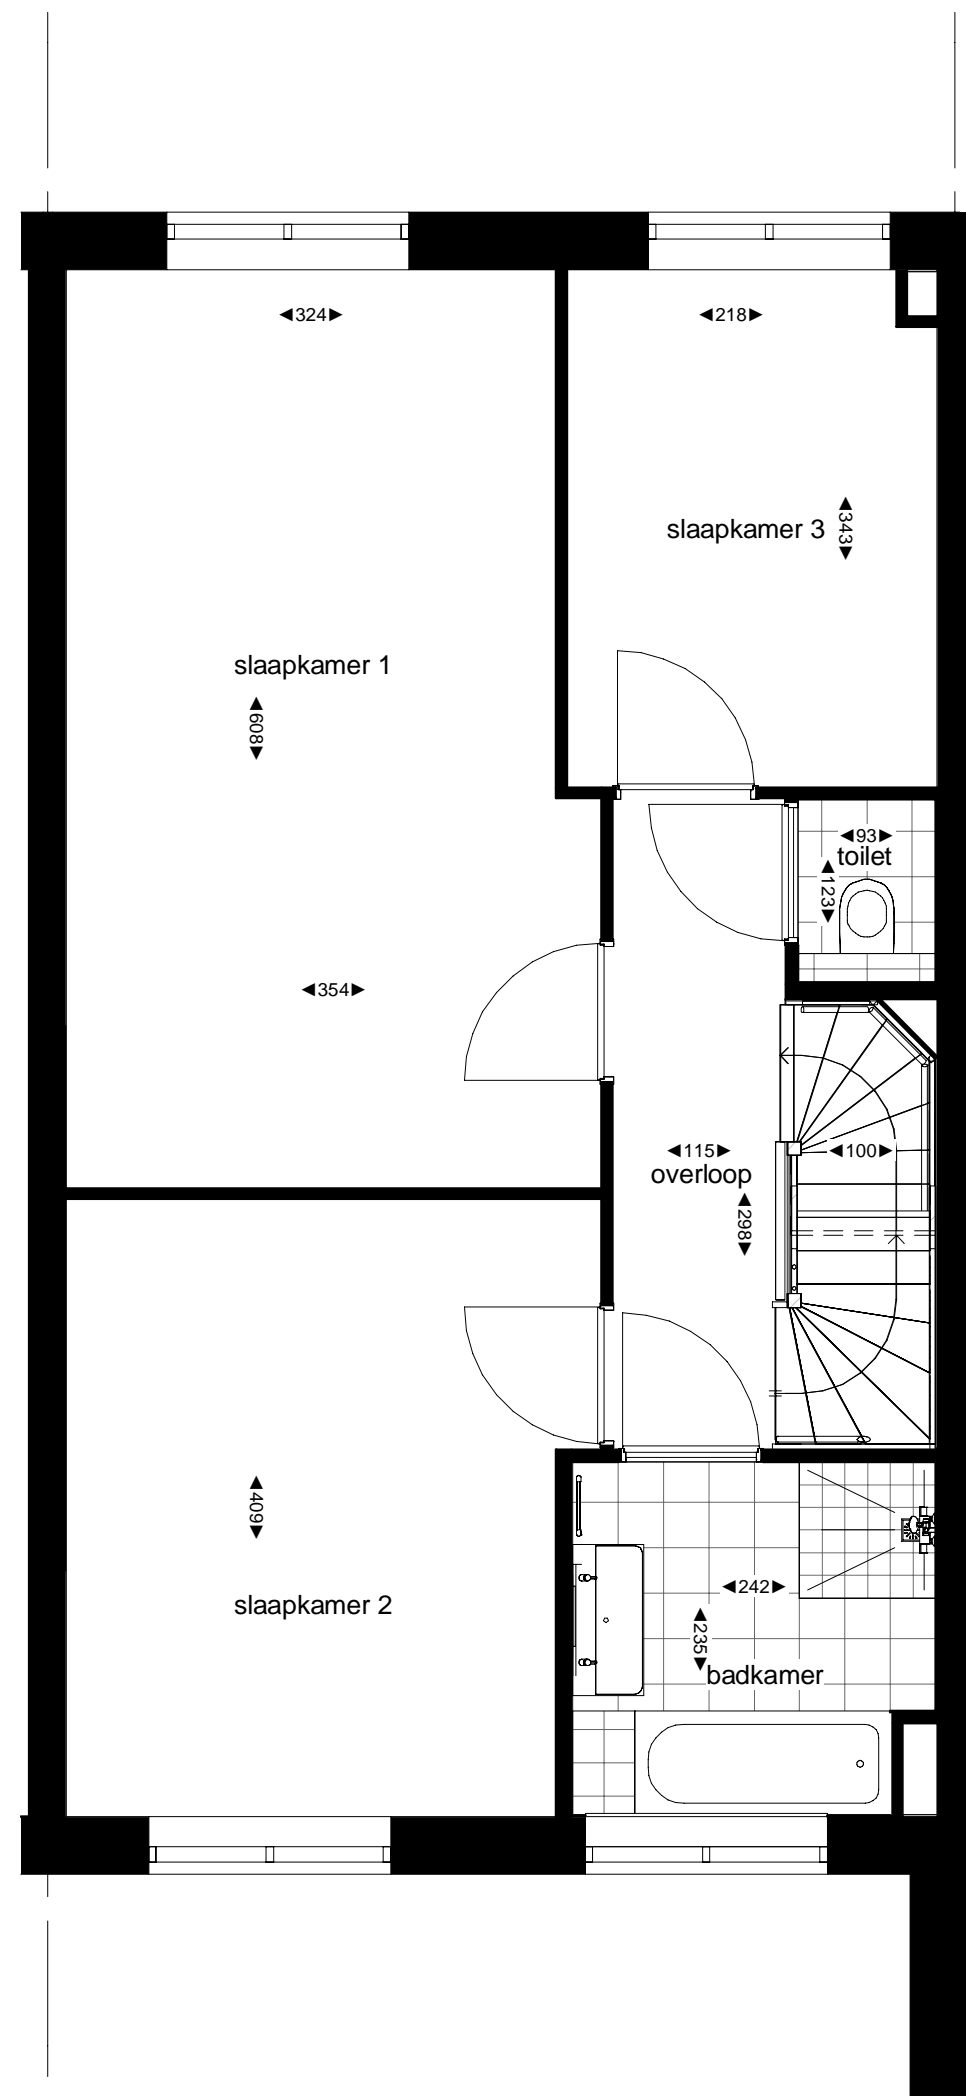

 <b>kroon &amp; de koning</b> <small>Postbus 267 3330 AG Zwijndrecht          Tel: 078 - 6121511 Fax: 078 - 6120321          www.kroondekoning.nl info@kroondekoning.nl</small>	Wijz.	Datum
	0	15-06-2020
	A	
Project:	Triangel Noord Waddinxveen	
Projectnr:	26380	Schaal: 1 : 50
Omschrijving:	Verkooptekening Bouwnummer 25 - begane grond	TEK.NR: VK-250

 <b>kroon &amp; de koning</b> <small>Postbus 267 3330 AG Zwijndrecht          Tel: 078 - 6121511 Fax: 078 - 6120321          www.kroondekoning.nl info@kroondekoning.nl</small>	Wijz.	Datum
	0	15-06-2020
	A	
Project:	Triangel Noord Waddinxveen	
Projectnr:	26380	Schaal: 1 : 50
Omschrijving:	Verkooptekening Bouwnummer 25 - verdieping 1	TEK.NR: VK-251