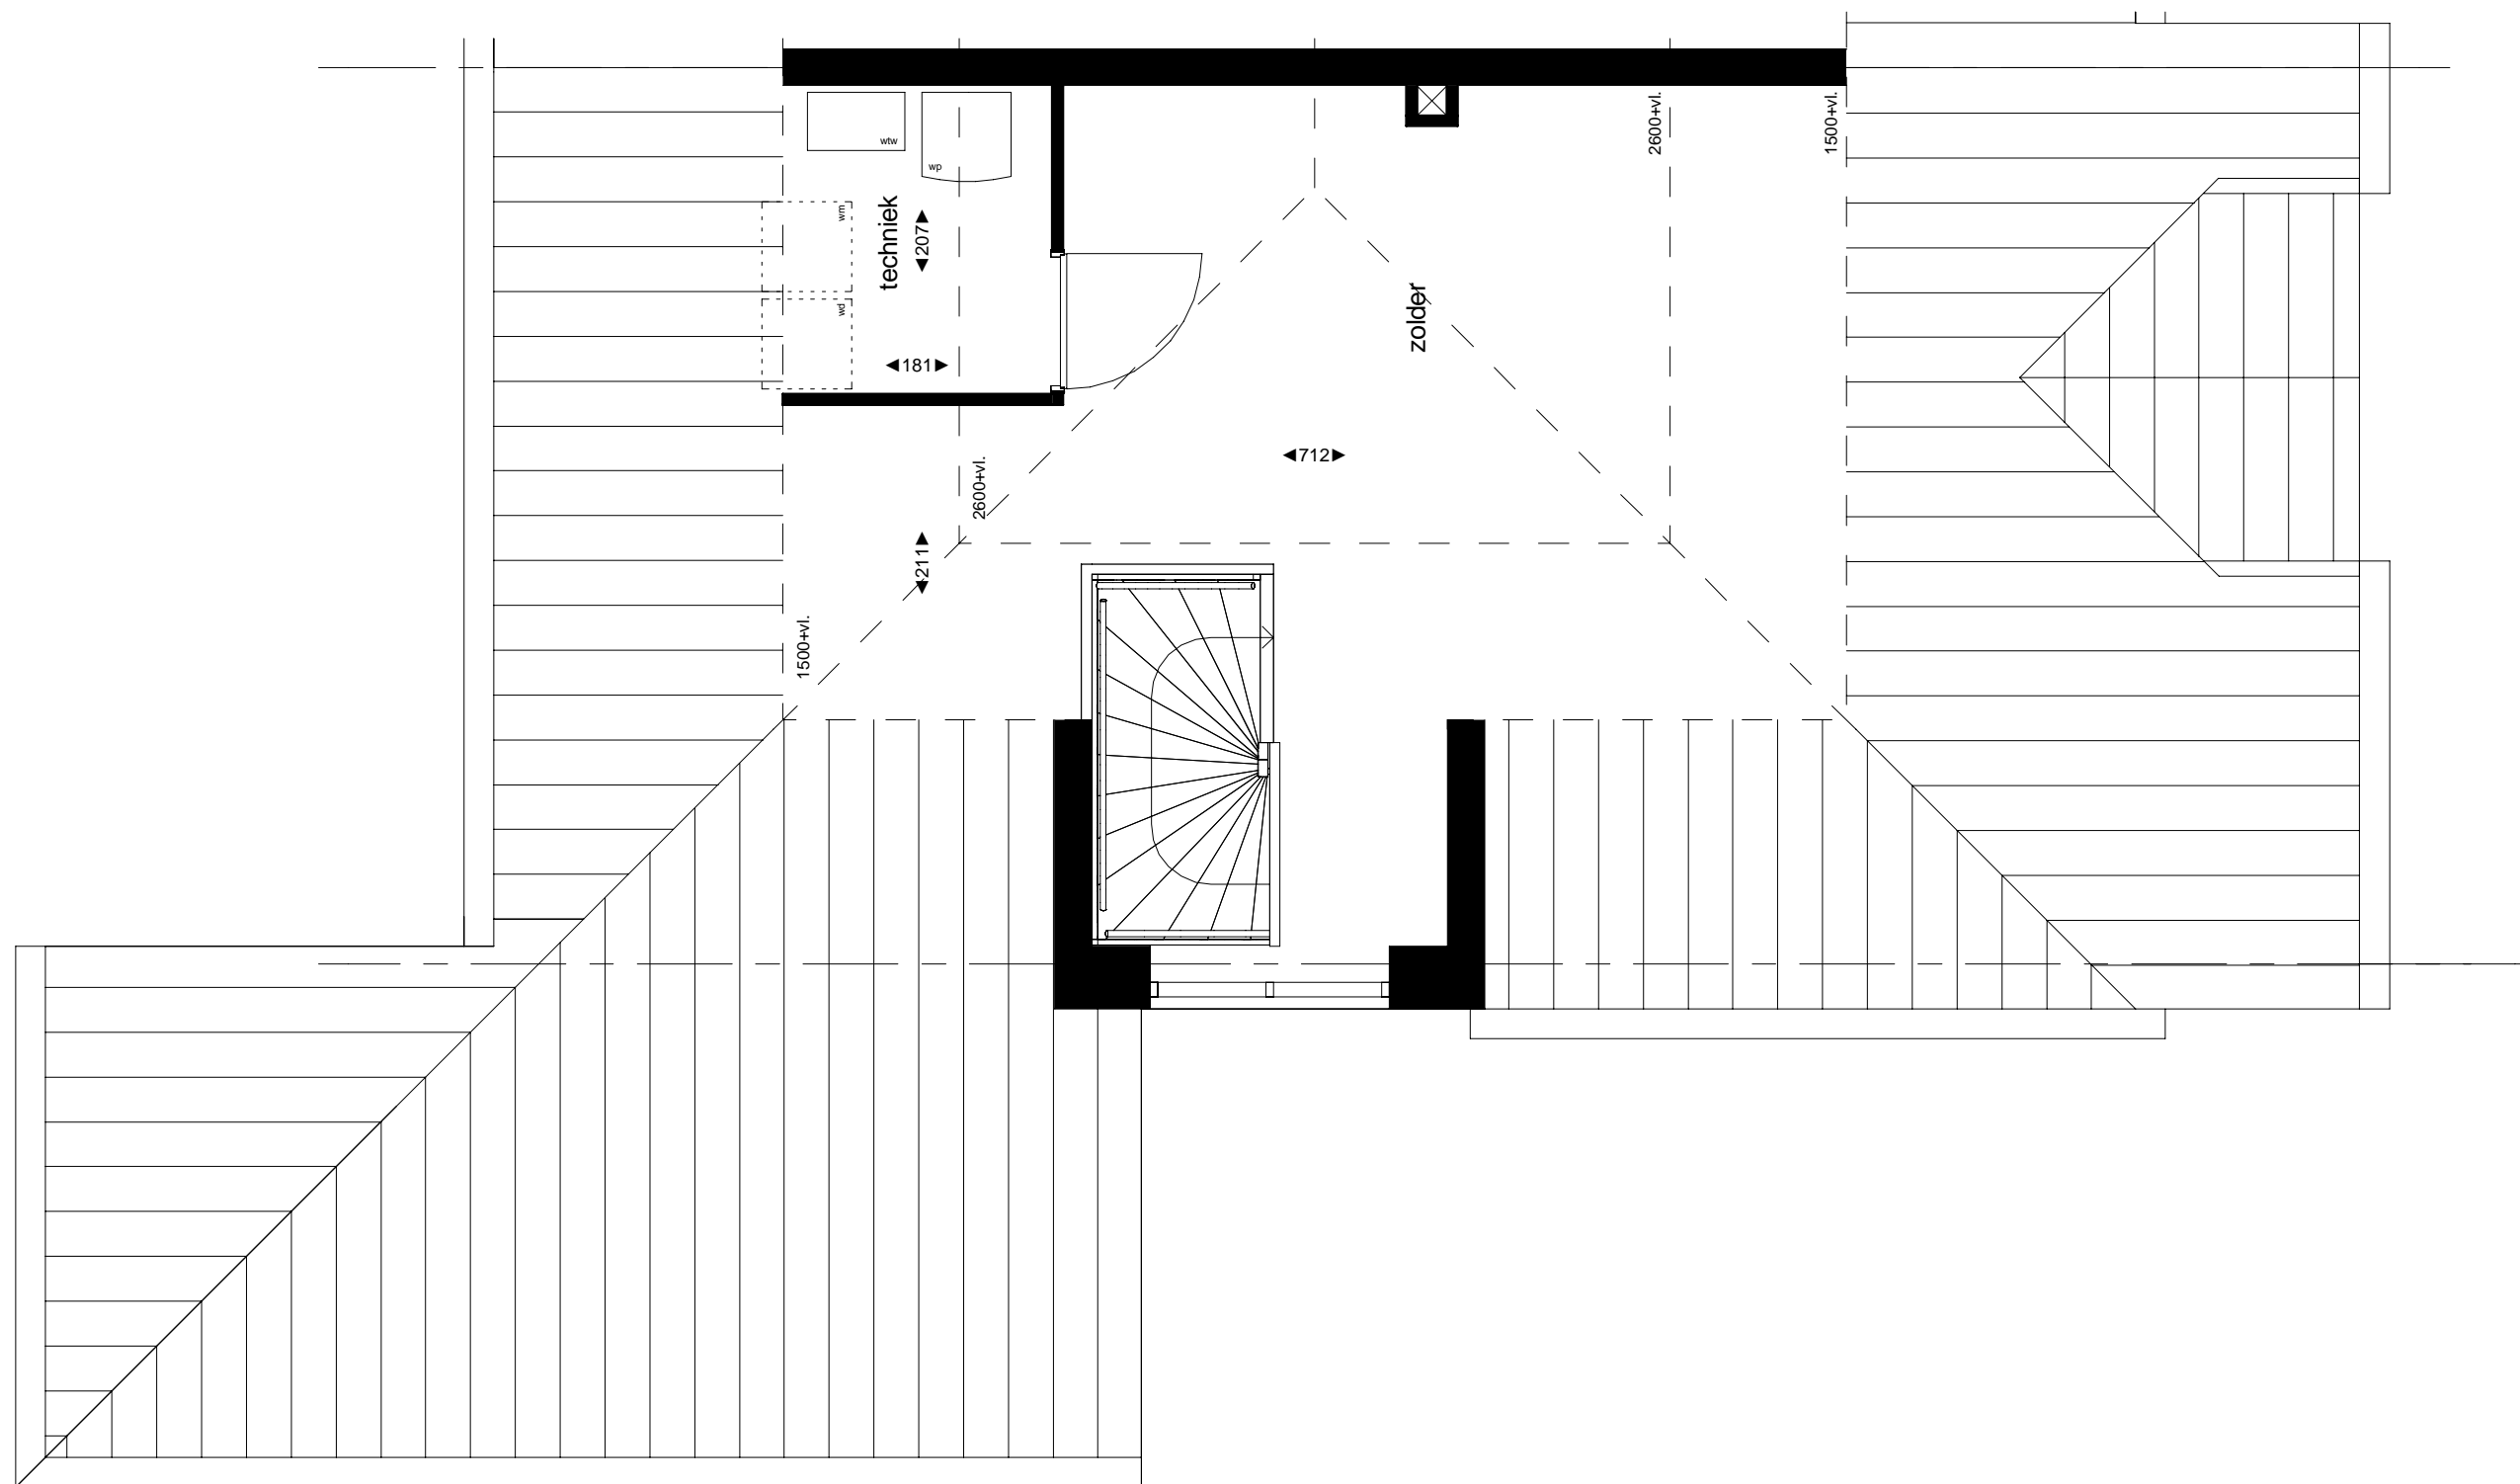

kroon & de koning Postbus 267 3330 AG Zwijndrecht Tel: 078 - 6121511 Fax: 078 - 6120321 www.kroondekoning.nl info@kroondekoning.nl	Wijz.	Datum
	0	15-06-2020
	A	
Project:	Triangel Noord Waddinxveen	
Projectnr:	26380	Schaal: 1 : 50
Omschrijving:	Verkooptekening Bouwnummer 18 - verdieping 2	TEK.NR: VK-182